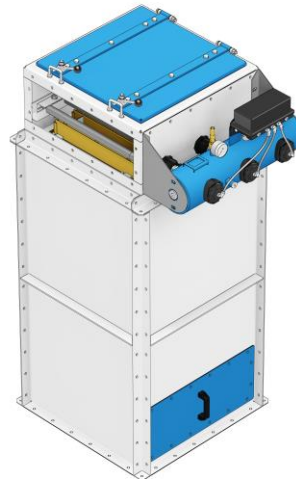

Produktschlüssel

Kompaktfilter Typ FK*

F **K** **E** **1** - **1** - **6** / **12** = **21,00** **m²**

Weitere Bauformen und Optionen erhalten Sie auf Anfrage !!!

8. Stelle Filterfläche

7. Stelle Elementgröße (**08**=2,25 m² / **10**=2,80 m² / **12**=3,50 m²)

1. Stelle Filternder Abscheider / Oberflächenfilter

Produktschlüssel

Kompaktfilter Typ FK*

Einbau-Kompaktfilter Typ FKE 1-1-6 / 12 = 21,00 m² (H)

Aufsatz-Kompaktfilter FKA 1-1-6 / 12 = 21,00 m² (H)

Gehäuse-Kompaktfilter FKG 1-1-6 / 12 = 21,00 m² (H)

Produktschlüssel

Kompaktfilter Typ FK*

Einbau-Kompaktfilter Typ FKE 1-1-6 / 12 = 21,00 m² (V)

Aufsatz-Kompaktfilter FKA 1-1-6 / 12 = 21,00 m² (V)

Gehäuse-Kompaktfilter FKG 1-1-6 / 12 = 21,00 m² (V)