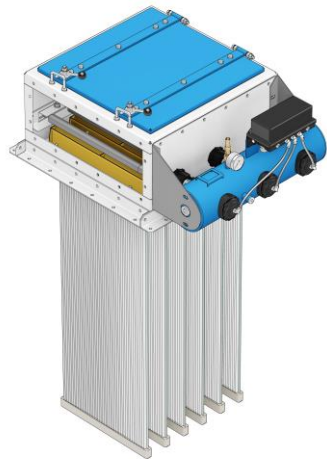

Produktschlüssel

Kompaktfilter Typ FK*

F **K** **E** **1** - **1** - **6** / **12** = **21,00** **m²**

Weitere Bauformen und Optionen erhalten Sie auf Anfrage !!!

8. Stelle Filterfläche

7. Stelle Elementgröße (**08**=2,25 m² / **10**=2,80 m² / **12**=3,50 m²)

1. Stelle Filternder Abscheider / Oberflächenfilter

Produktschlüssel

Kompaktfilter Typ FK*

Einbau-Kompaktfilter Typ FKE 1-1-6 / 12 = 21,00 m² (H)

Aufsatz-Kompaktfilter FKA 1-1-6 / 12 = 21,00 m² (H)

Gehäuse-Kompaktfilter FKG 1-1-6 / 12 = 21,00 m² (H)

Produktschlüssel

Kompaktfilter Typ FK*

Einbau-Kompaktfilter Typ FKE 1-1-6 / 12 = 21,00 m² (V)

Aufsatz-Kompaktfilter FKA 1-1-6 / 12 = 21,00 m² (V)

Gehäuse-Kompaktfilter FKG 1-1-6 / 12 = 21,00 m² (V)