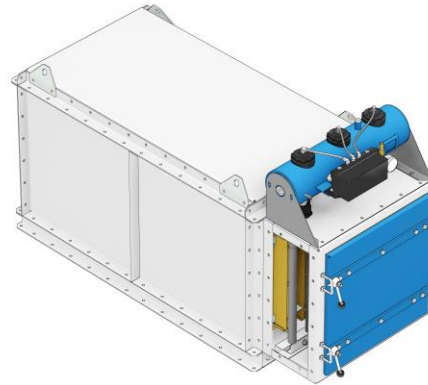

Produktschlüssel

Kompaktfilter Typ FK*

F **K** **E** **1** - **1** - **6** / **12** = **21,00** **m²**

Weitere Bauformen und Optionen erhalten Sie auf Anfrage !!!

8. Stelle Filterfläche

7. Stelle Elementgröße (**08**=2,25 m² / **10**=2,80 m² / **12**=3,50 m²)

1. Stelle Filternder Abscheider / Oberflächenfilter

Produktschlüssel

Kompaktfilter Typ FK*

Einbau-Kompaktfilter Typ FKE 1-1-6 / 12 = 21,00 m² (H)

Aufsatz-Kompaktfilter FKA 1-1-6 / 12 = 21,00 m² (H)

Gehäuse-Kompaktfilter FKG 1-1-6 / 12 = 21,00 m² (H)

Produktschlüssel

Kompaktfilter Typ FK*

Einbau-Kompaktfilter Typ FKE 1-1-6 / 12 = 21,00 m² (V)

Aufsatz-Kompaktfilter FKA 1-1-6 / 12 = 21,00 m² (V)

Gehäuse-Kompaktfilter FKG 1-1-6 / 12 = 21,00 m² (V)