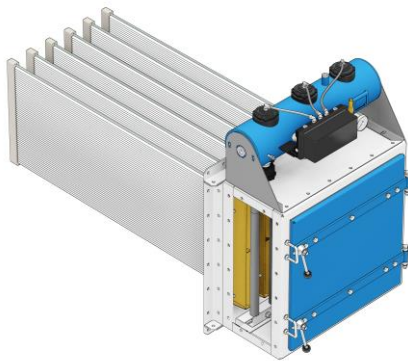

Produktschlüssel

Kompaktfilter Typ FK*

F **K** **E** **1** - **1** - **6** / **12** = **21,00** **m²**

Weitere Bauformen und Optionen erhalten Sie auf Anfrage !!!

8. Stelle Filterfläche

7. Stelle Elementgröße (**08**=2,25 m² / **10**=2,80 m² / **12**=3,50 m²)

6. Stelle Modul (**6er**, **9er** und **10er**)

5. Stelle Anzahl der Module in der Höhe

4. Stelle Anzahl der Module in der Breite

3. Stelle **E**=Einbau / **A**=Aufsatz / **G**=Gehäuse

2. Stelle Kompaktfilter

1. Stelle Filternder Abscheider / Oberflächenfilter

Produktschlüssel

Kompaktfilter Typ FK*

Einbau-Kompaktfilter Typ FKE 1-1-6 / 12 = 21,00 m² (H)

Aufsatz-Kompaktfilter FKA 1-1-6 / 12 = 21,00 m² (H)

Gehäuse-Kompaktfilter FKG 1-1-6 / 12 = 21,00 m² (H)

Produktschlüssel

Kompaktfilter Typ FK*

Einbau-Kompaktfilter Typ FKE 1-1-6 / 12 = 21,00 m² (V)

Aufsatz-Kompaktfilter FKA 1-1-6 / 12 = 21,00 m² (V)

Gehäuse-Kompaktfilter FKG 1-1-6 / 12 = 21,00 m² (V)