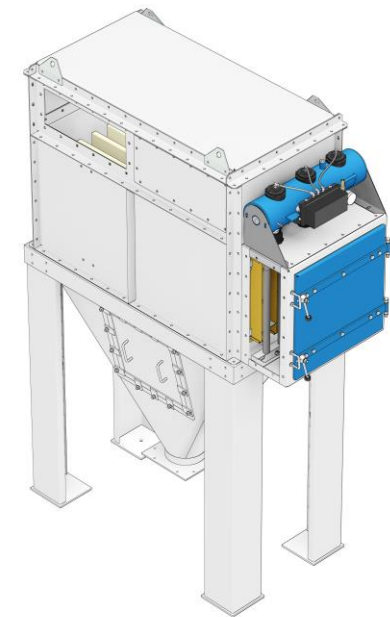

Produktschlüssel

Kompaktfilter Typ FK*

F **K** **E** **1** - **1** - **6** / **12** = **21,00** **m²**

Weitere Bauformen und Optionen erhalten Sie auf Anfrage !!!

8. Stelle Filterfläche

7. Stelle Elementgröße (**08**=2,25 m² / **10**=2,80 m² / **12**=3,50 m²)

1. Stelle Filternder Abscheider / Oberflächenfilter

Produktschlüssel

Kompaktfilter Typ FK*

Einbau-Kompaktfilter Typ FKE 1-1-6 / 12 = 21,00 m² (H)

Aufsatz-Kompaktfilter FKA 1-1-6 / 12 = 21,00 m² (H)

Gehäuse-Kompaktfilter FKG 1-1-6 / 12 = 21,00 m² (H)

Produktschlüssel

Kompaktfilter Typ FK*

Einbau-Kompaktfilter Typ FKE 1-1-6 / 12 = 21,00 m² (V)

Aufsatz-Kompaktfilter FKA 1-1-6 / 12 = 21,00 m² (V)

Gehäuse-Kompaktfilter FKG 1-1-6 / 12 = 21,00 m² (V)