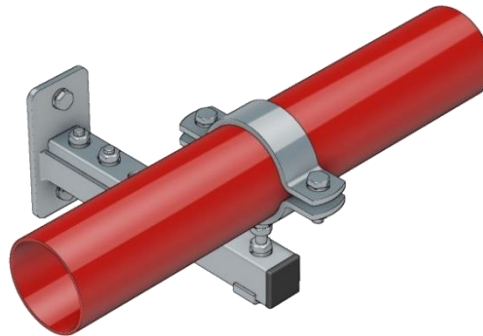

Montageanleitung - Förderrohrleitung

Wandhalterung - Sattelflansch / Montageschiene / Rohrschelle

Abgehängte Rohrleitung
„horizontal“

Abgestützte Rohrleitung
„horizontal“

Abgehängte Rohrleitung
„vertikal“