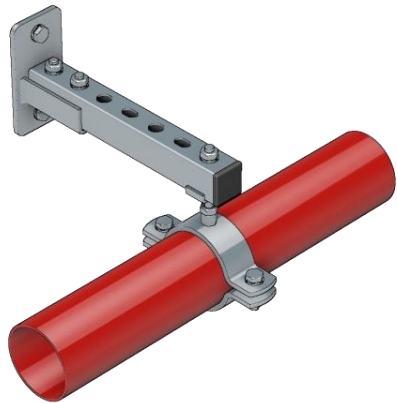

Montageanleitung - Förderrohrleitung

Wandhalterung - Sattelflansch / Montageschiene / Rohrschelle

Abgehängte Rohrleitung
„horizontal“

Abgestützte Rohrleitung
„horizontal“

Abgehängte Rohrleitung
„vertikal“