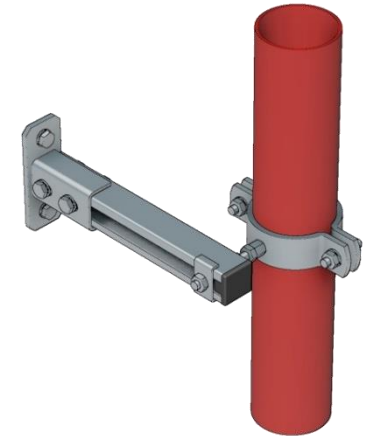

Montageanleitung - Förderrohrleitung

Wandhalterung - Sattelflansch / Montageschiene / Rohrschelle

Abgehängte Rohrleitung
„horizontal“

Abgestützte Rohrleitung
„horizontal“

Abgehängte Rohrleitung
„vertikal“